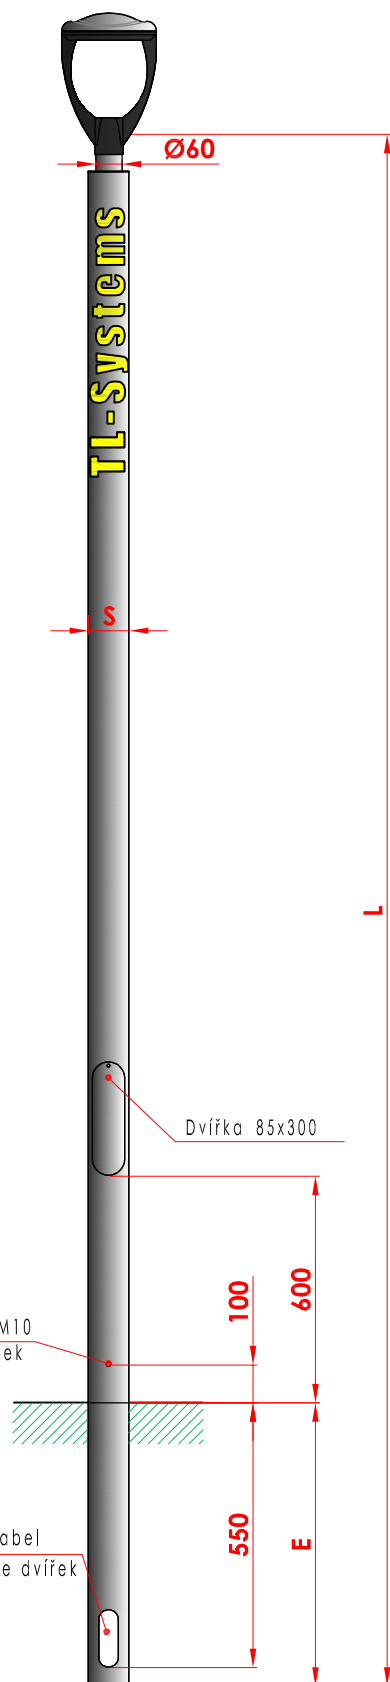

- Stožár s nápisem
- Mast mit einer Inschrift
- Pole with an inscription

TYP
WRITE

Typ	Délka (L) mm	E mm	S trubka/jackl mm	Tah (kN)	Plocha m ²	Hmot. kg
WRITE 30	3 600	600	Ø121/100x100	1,22	1,45	30 / 32
WRITE 40	4 600	600	Ø121/100x100	1,11	1,85	39 / 42
WRITE 50	5 600	600	Ø121/100x100	1,03	2,25	48 / 52
WRITE 60	7 000	1000	Ø121/100x100	0,89	2,8	58 / 63

POPIS:

Designový stožár do moderních prostor jak venkovních (před budovy státních institucí, firemní sídla, bytové komplexy), tak do nádvoří, atrií nebo jako atikové přisvětlení. Stožár má volitelně kreslený nebo psaný ozdobný prvek, který je strukturovaný a pro zvýšení transparentnosti podložený reflexní fólií nebo prosvětlený z vnitřního prostoru stožáru. Do center měst a obcí se zcela příhodně hodí název obce, k firmám název společnosti a pod.

Průřez:

Kruhový

Čtvercový

ZÁKAZ KOPÍROVÁNÍ

strana 53